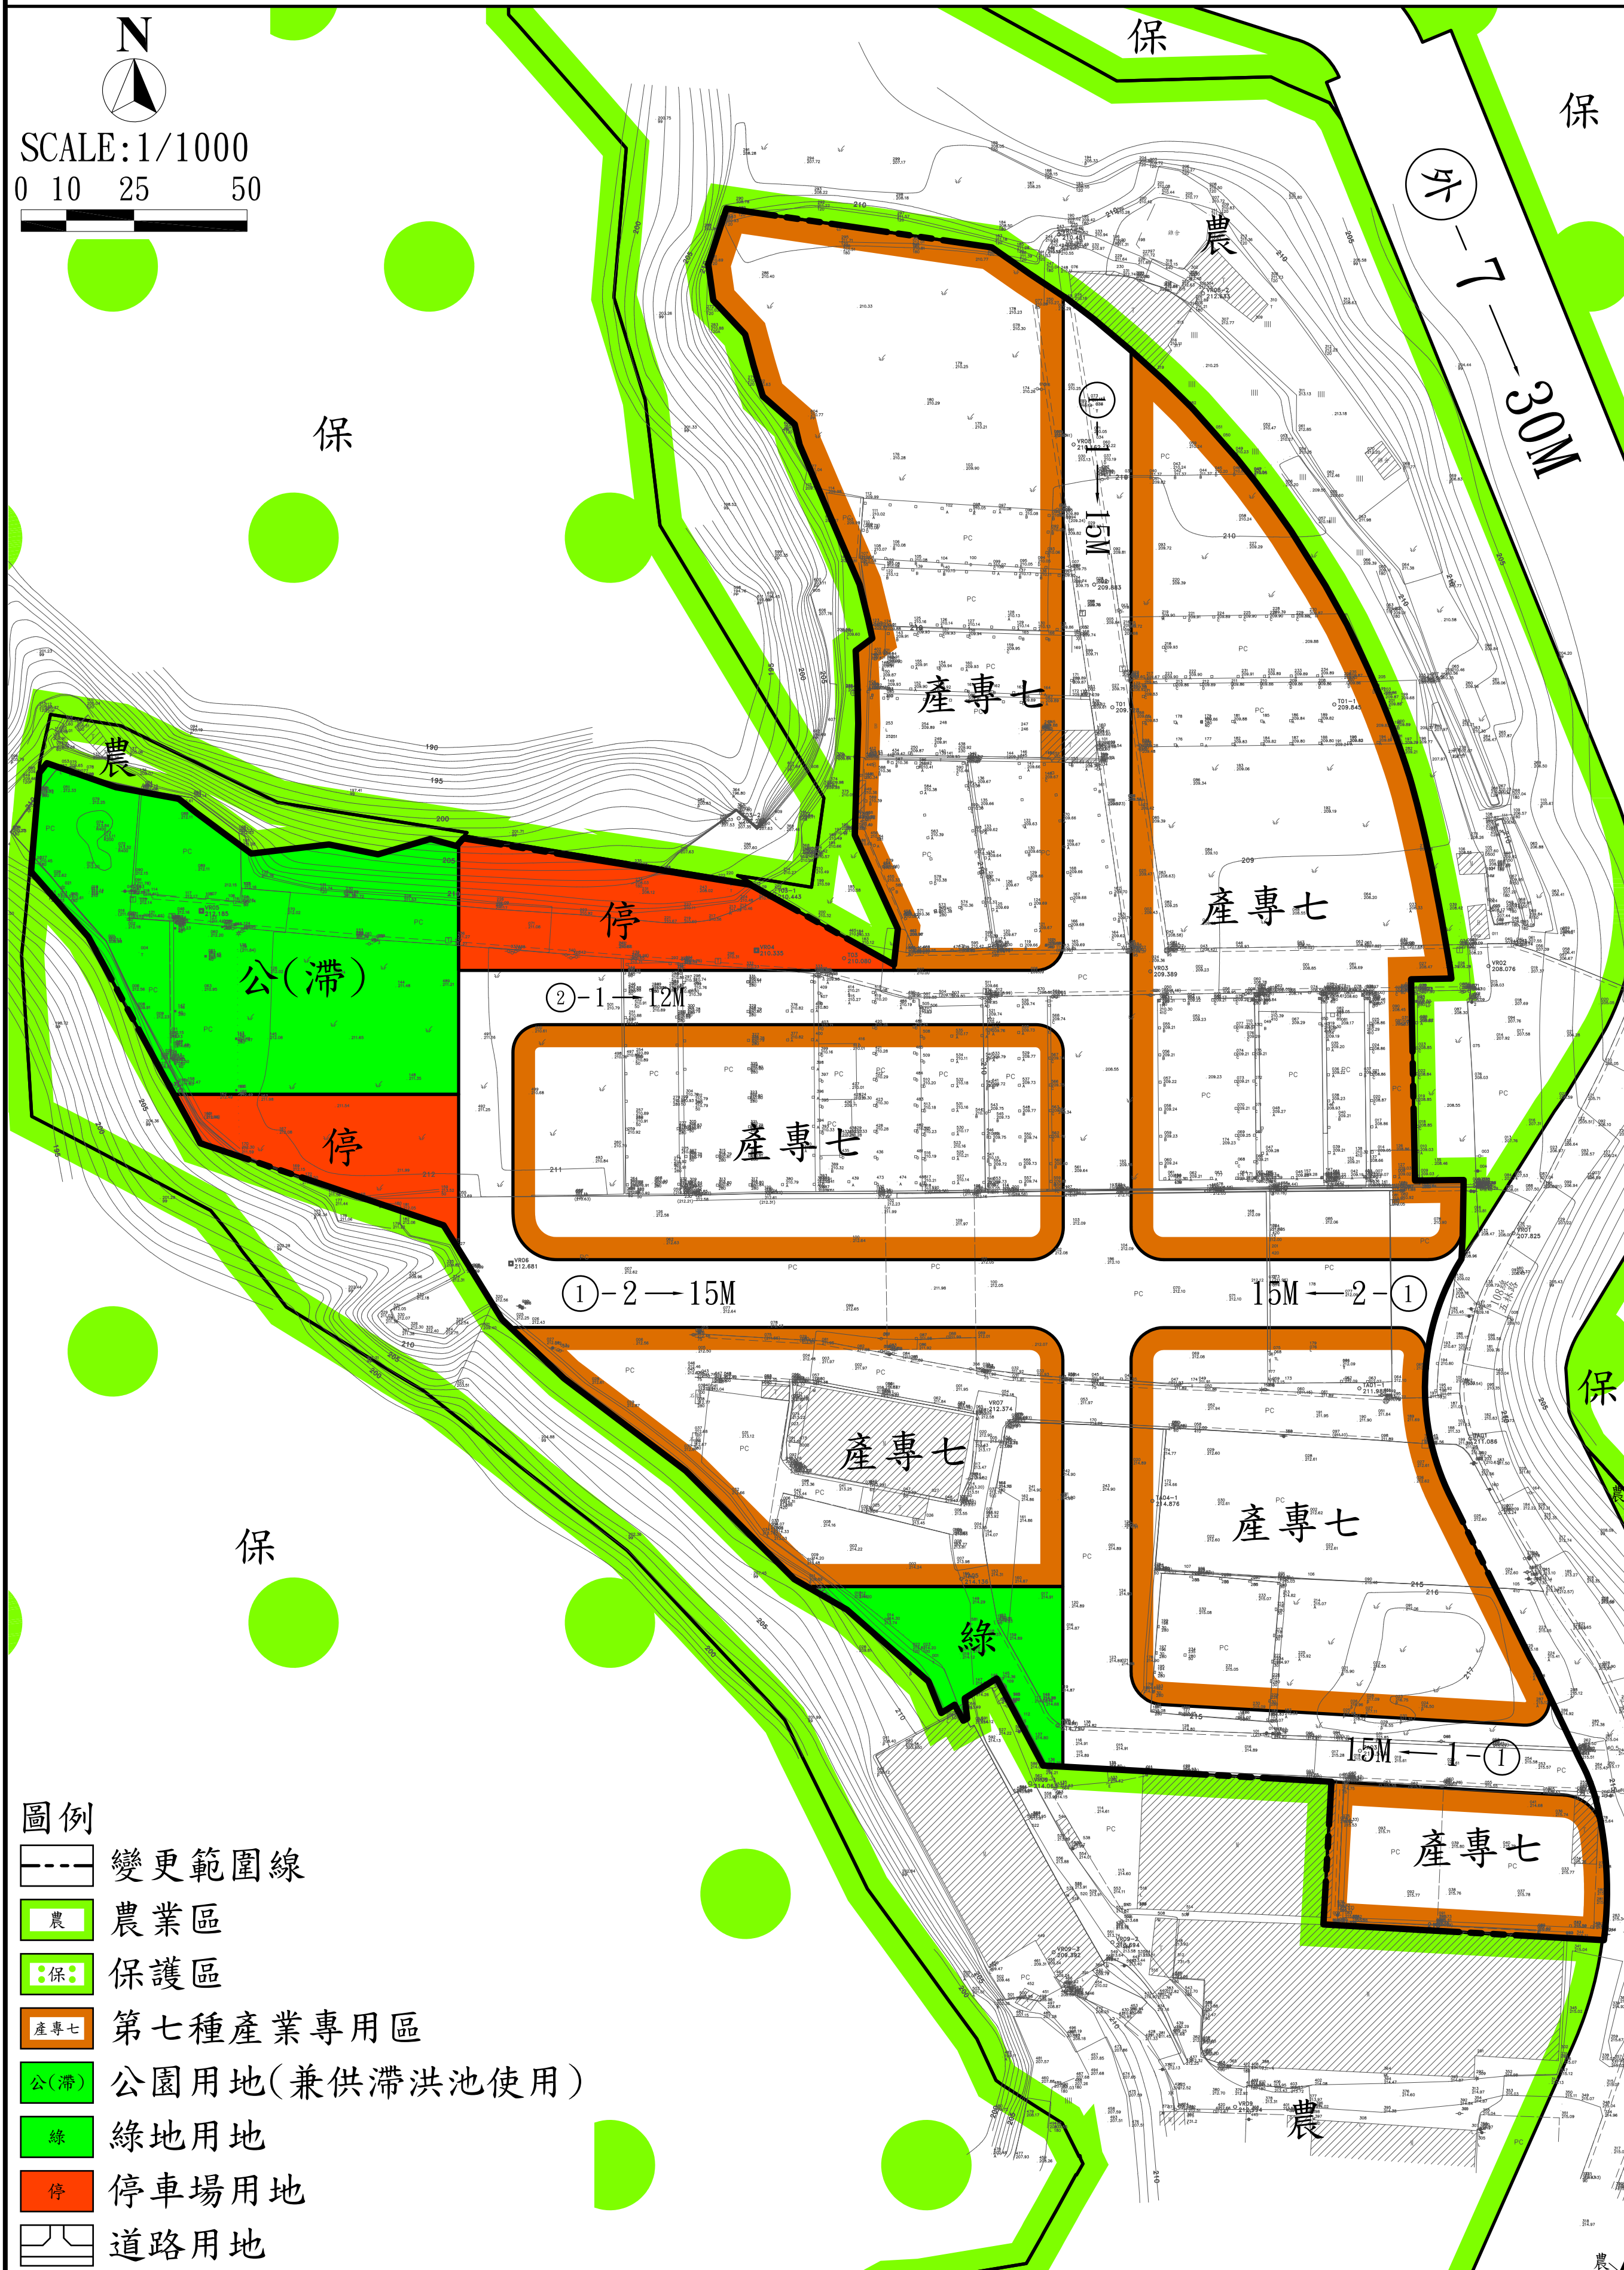

擬定林口特定區計畫（第七種產業專用區）細部計畫圖

SCALE: 1/1000

0 10 25 50

圖例

-  變更範圍線
-  農業區
-  保護區
-  第七種產業專用區
-  公園用地(兼供滯洪池使用)
-  綠地用地
-  停車場用地
-  道路用地