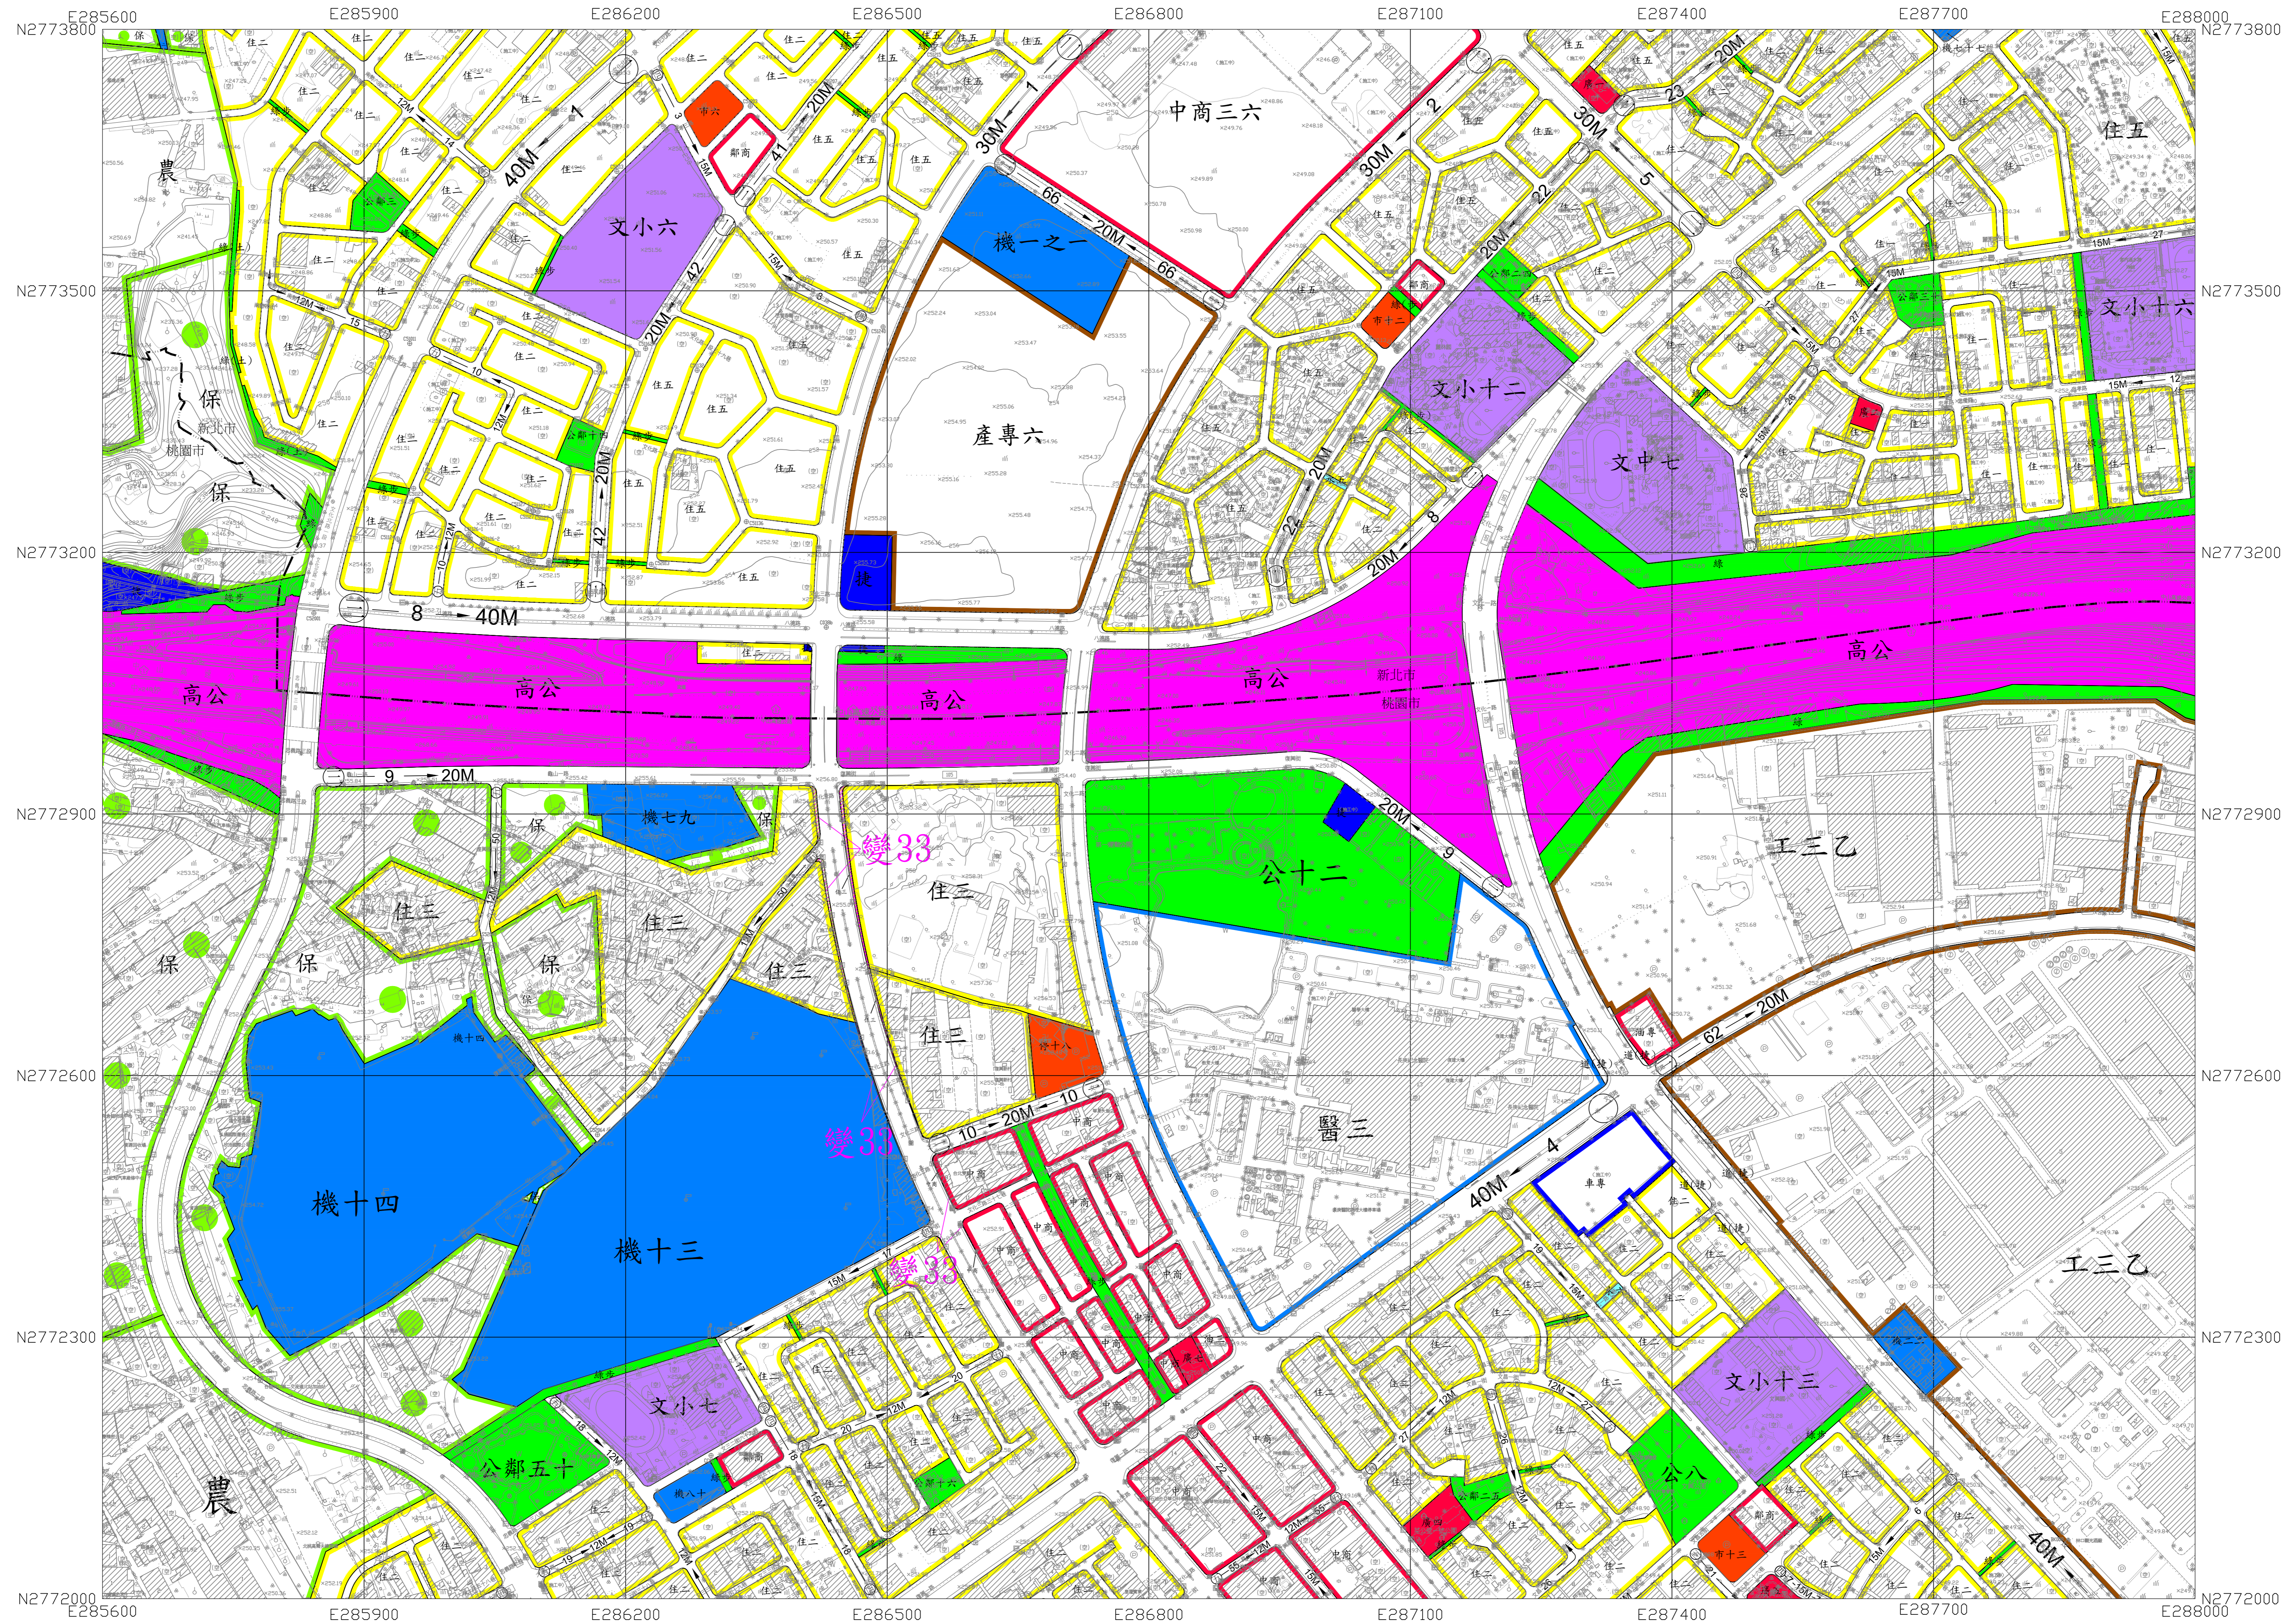

變更林口特定區計畫(第四次通盤檢討)(第三階段)圖

34	35	36
41	42	43
48	49	50

042
067

比例尺:1/3000

變更林口特定區計畫(第四次通盤檢討)(第三階段)圖

35	36	37
42	43	44
49	50	51

043
067

變更林口特定區計畫(第四次通盤檢討)(第三階段)圖

36	37	38
43	44	45
50	51	52

044
067

比例尺:1/3000

變更林口特定區計畫(第四次通盤檢討)(第三階段)圖

37	38	39
44	45	46
51	52	53

045
067

比例尺:1/3000