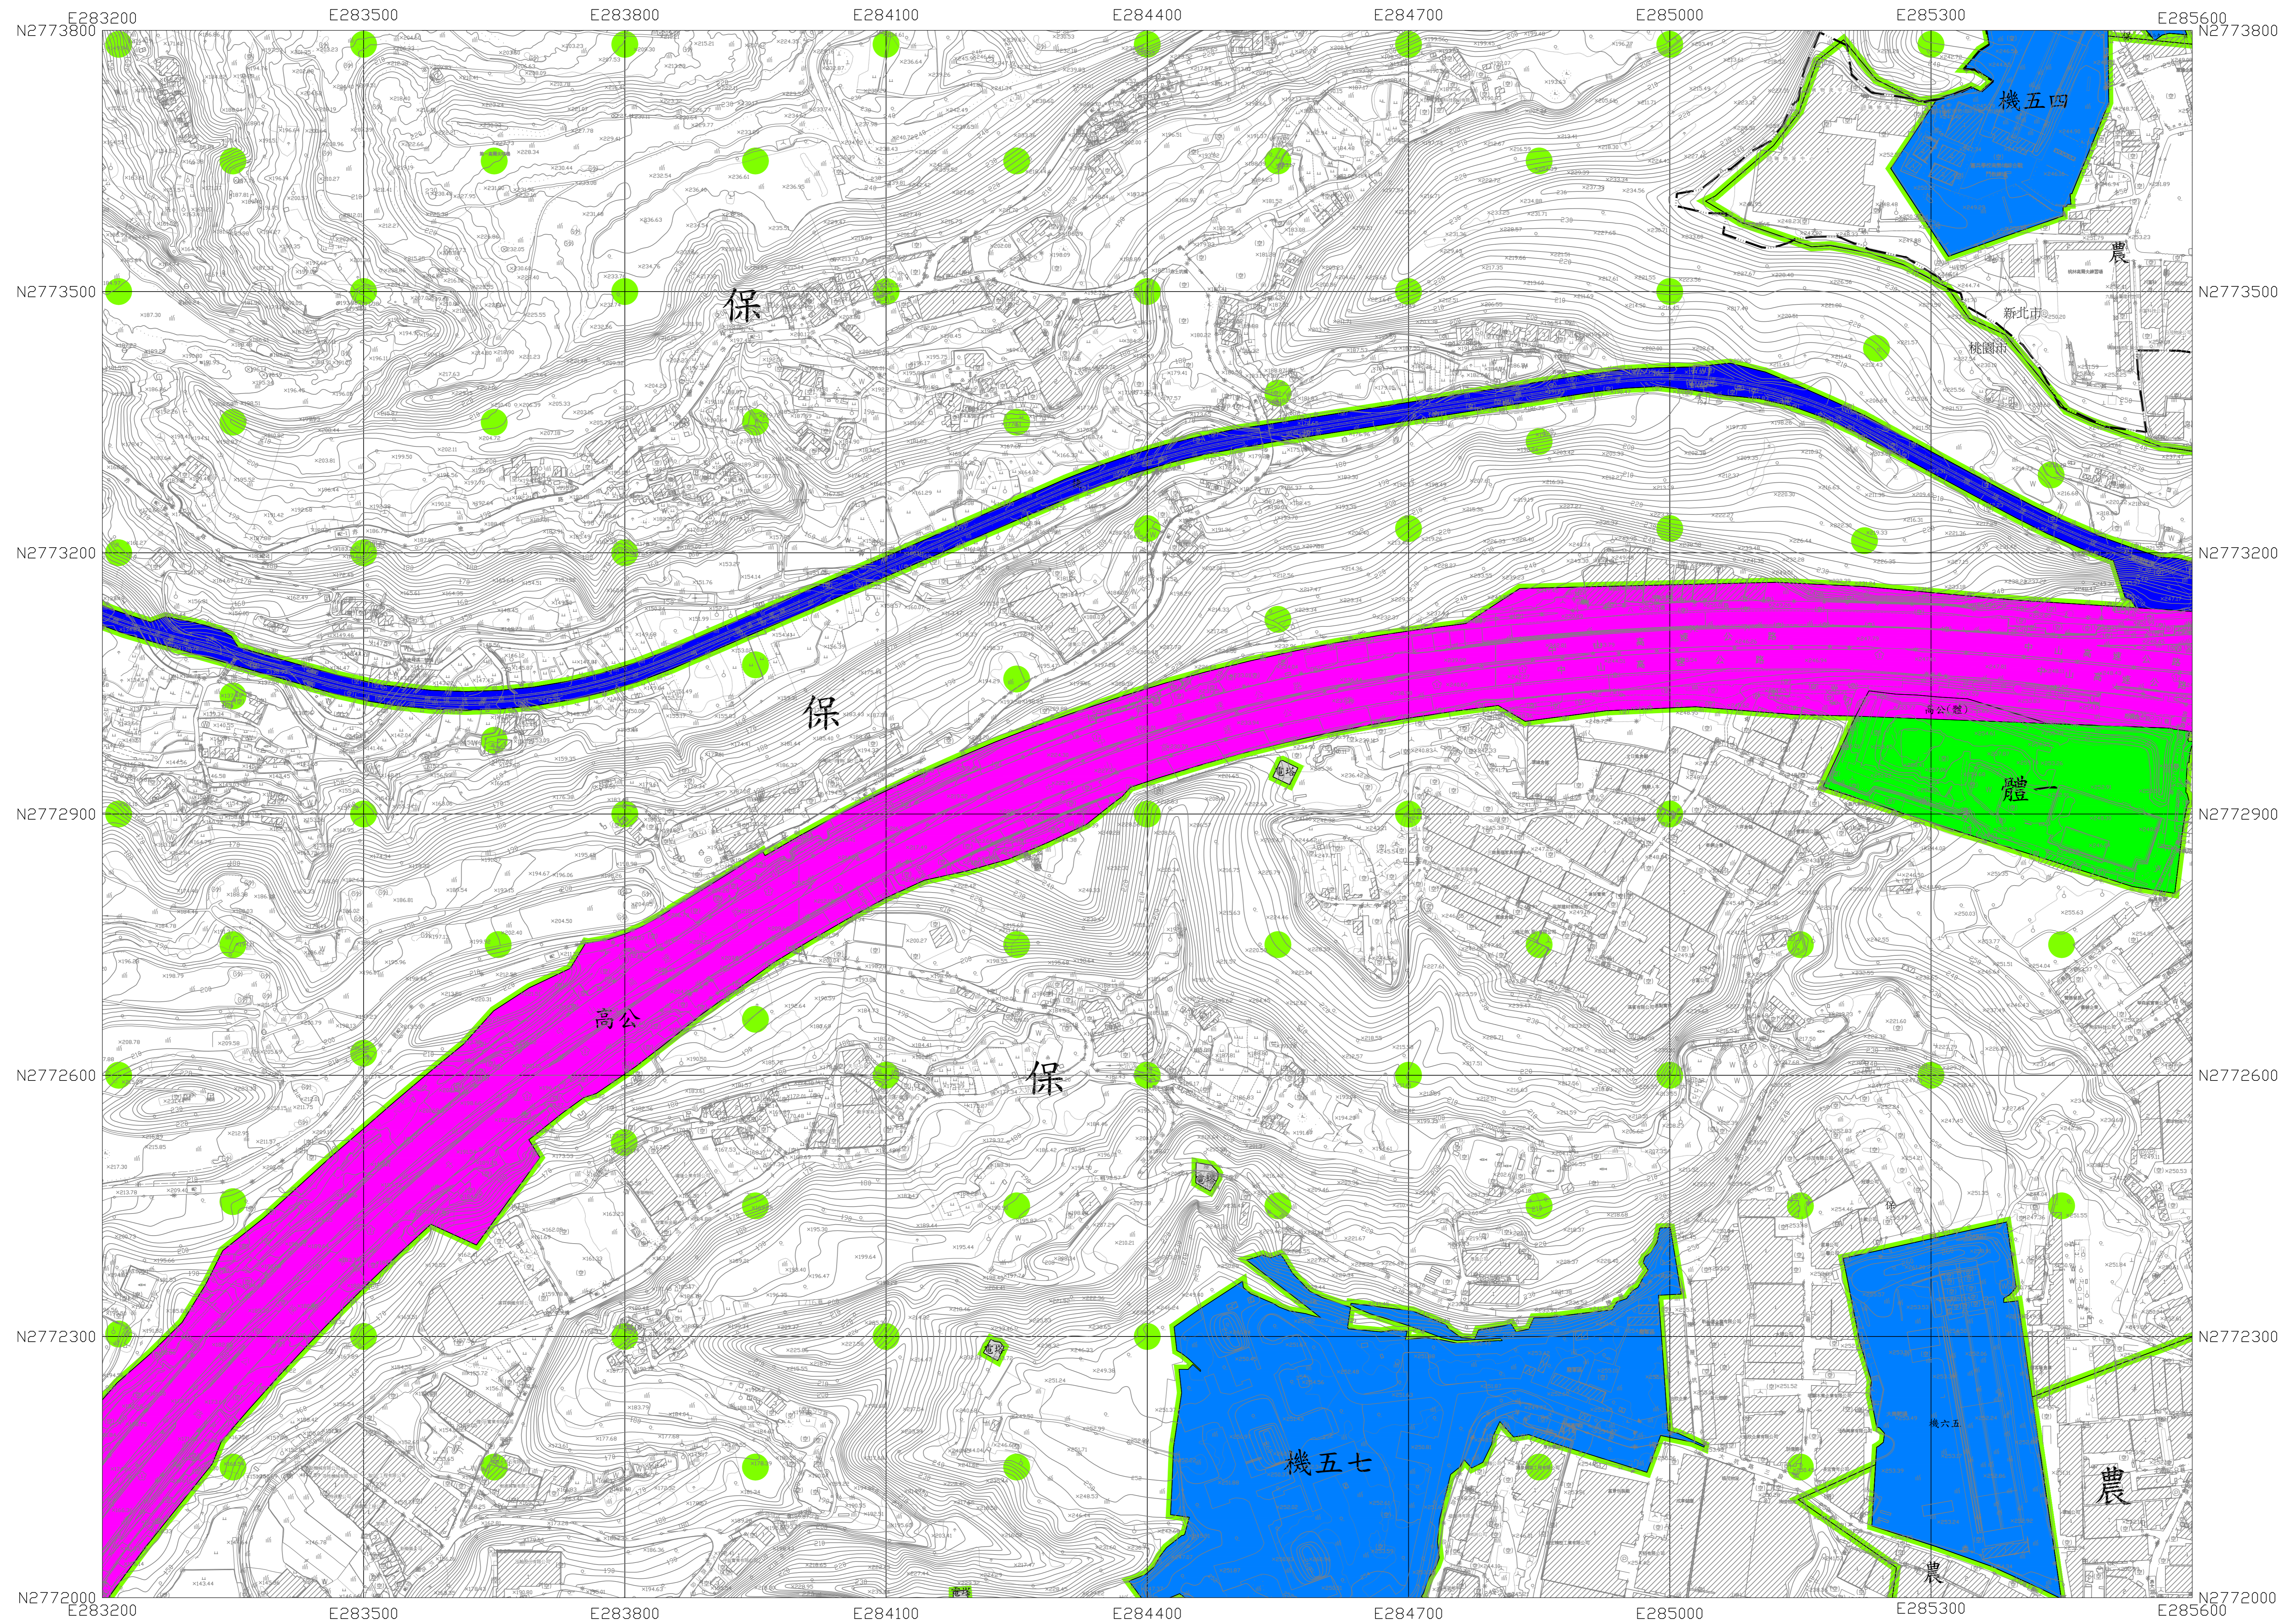

變更林口特定區計畫(第四次通盤檢討)(第三階段)圖

34	35	36
41	42	43
48	49	50

042
067

比例尺:1/3000

變更林口特定區計畫(第四次通盤檢討)(第三階段)圖

35	36	37
42	43	44
49	50	51

043
067

變更林口特定區計畫(第四次通盤檢討)(第三階段)圖

36	37	38
43	44	45
50	51	52

044
067

比例尺:1/3000

變更林口特定區計畫(第四次通盤檢討)(第三階段)圖

37	38	39
44	45	46
51	52	53

045
067

比例尺:1/3000