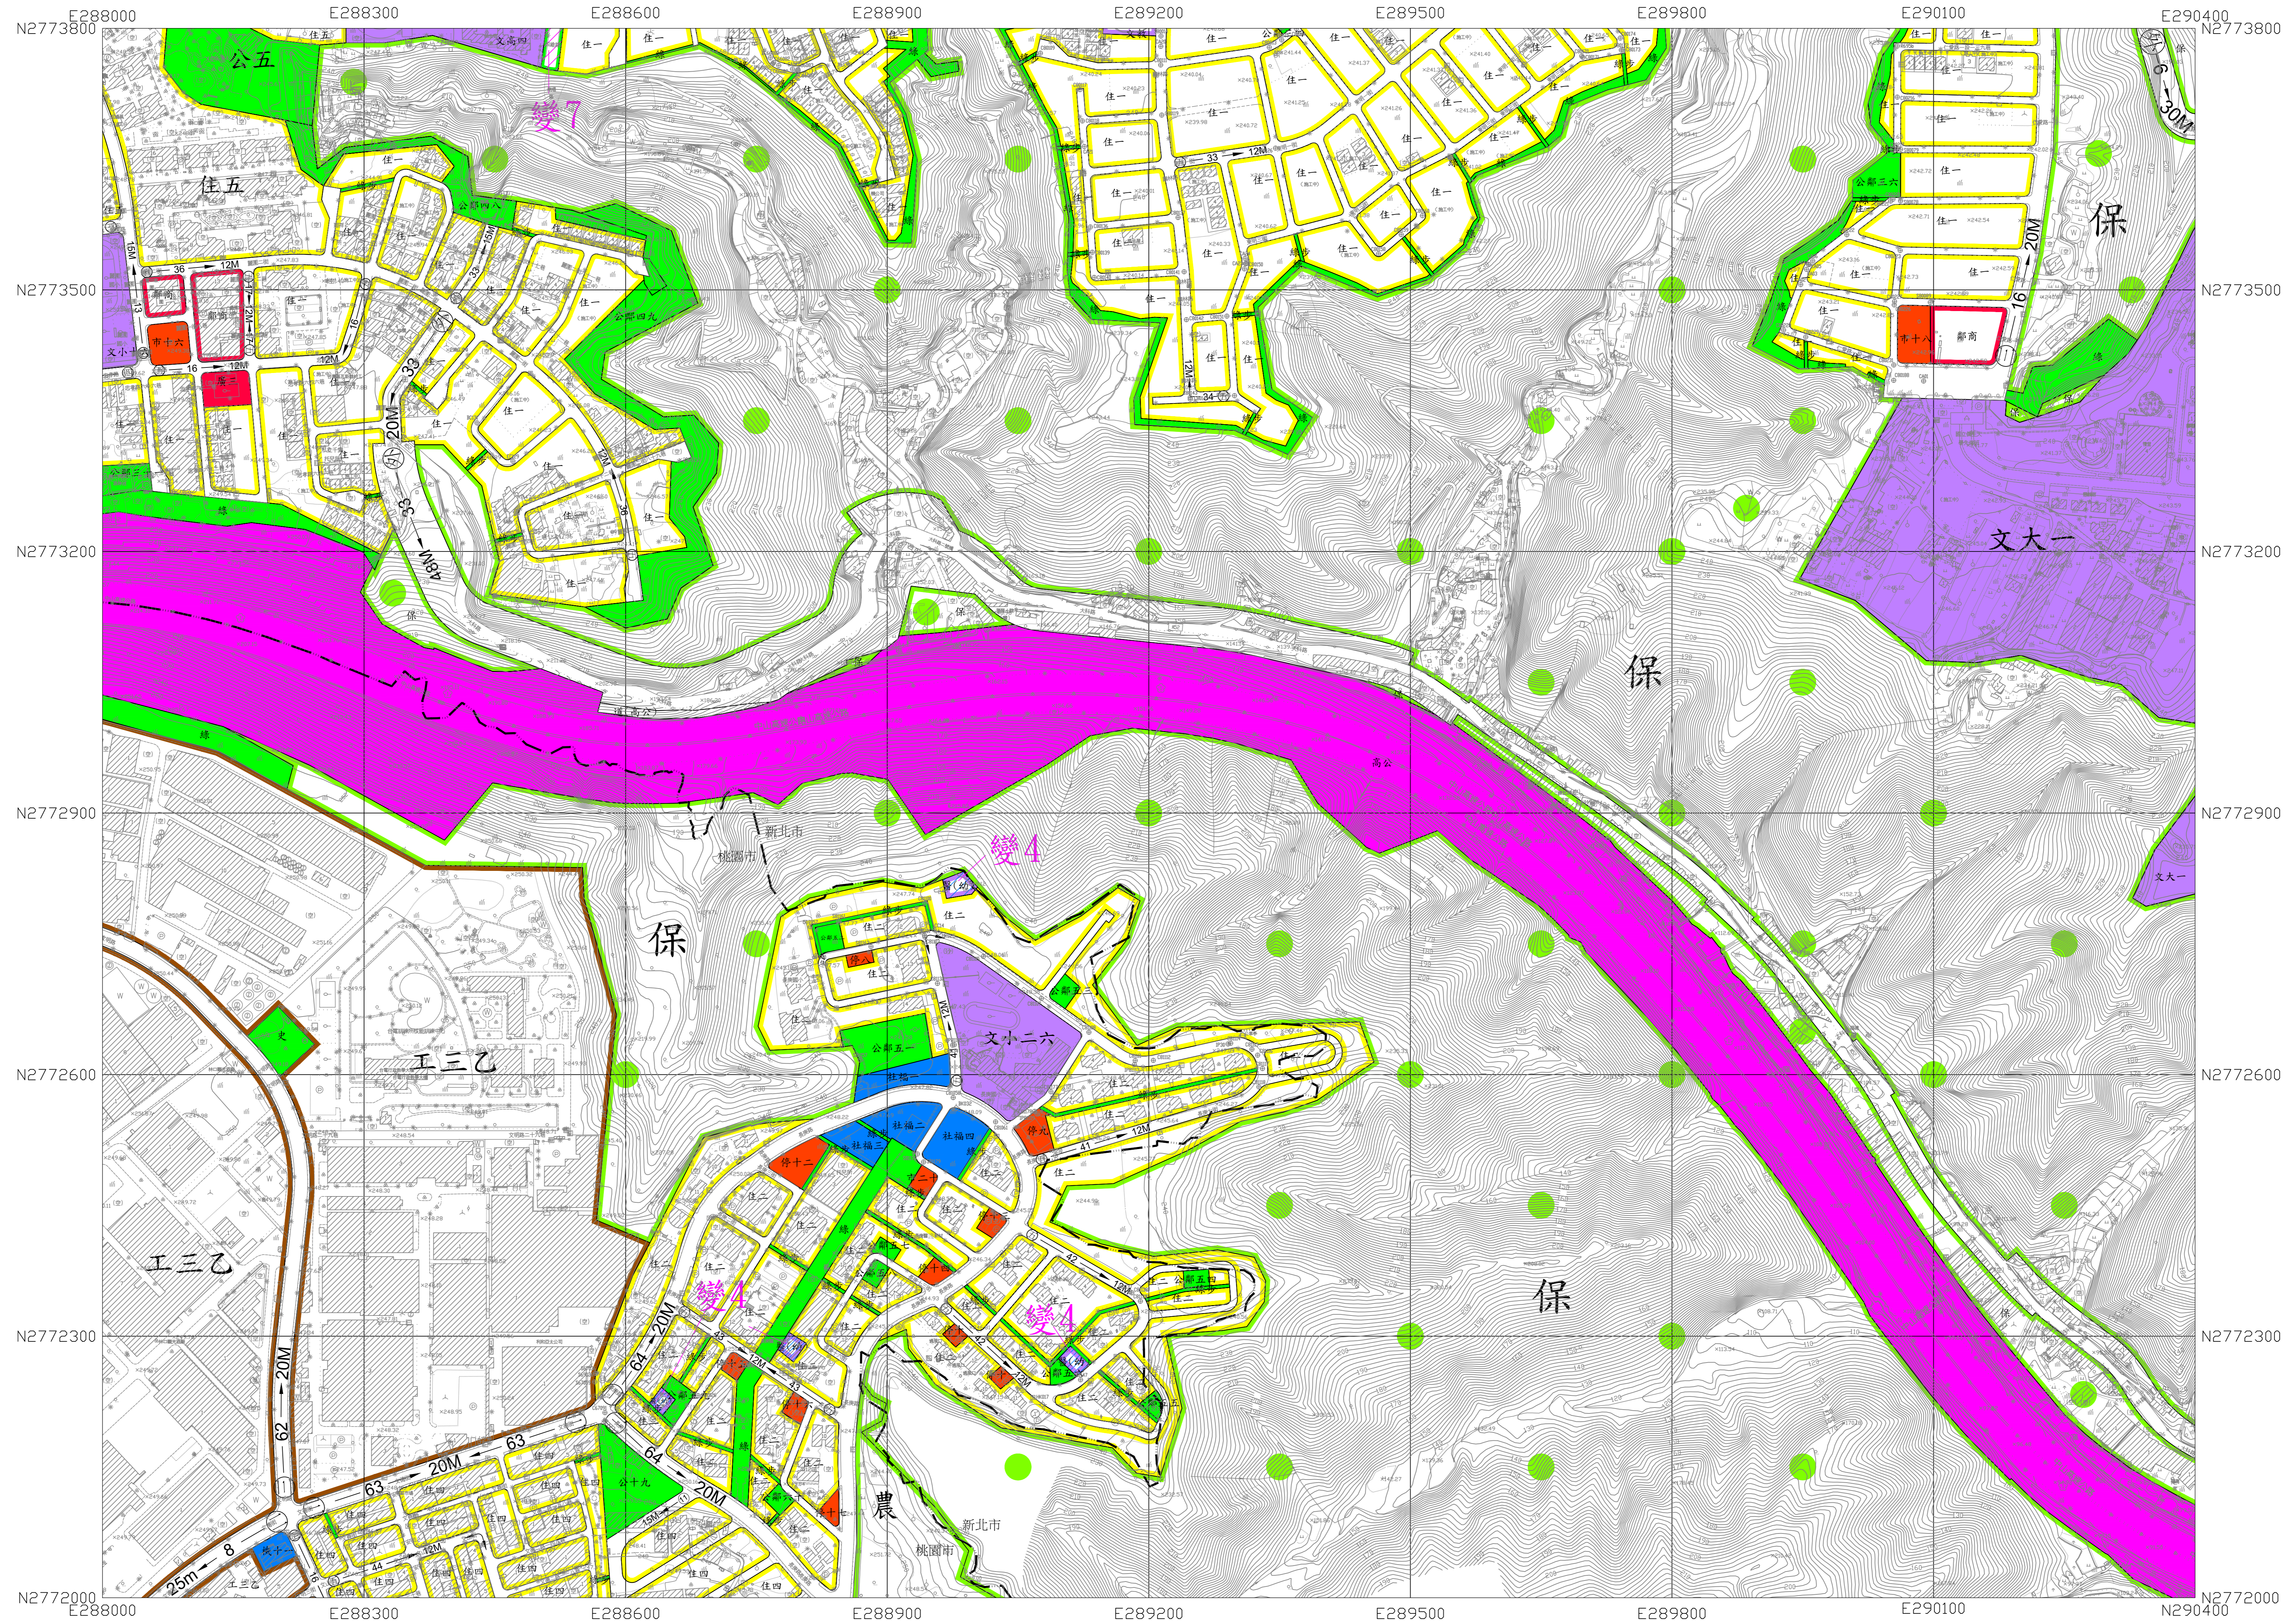

變更林口特定區計畫(第四次通盤檢討)(第三階段)圖

34	35	36
41	42	43
48	49	50

042
067

比例尺:1/3000

變更林口特定區計畫(第四次通盤檢討)(第三階段)圖

35	36	37
42	43	44
49	50	51

043
067

變更林口特定區計畫(第四次通盤檢討)(第三階段)圖

36	37	38
43	44	45
50	51	52

044
067

比例尺:1/3000

變更林口特定區計畫(第四次通盤檢討)(第三階段)圖

37	38	39
44	45	46
51	52	53

045
067

比例尺:1/3000