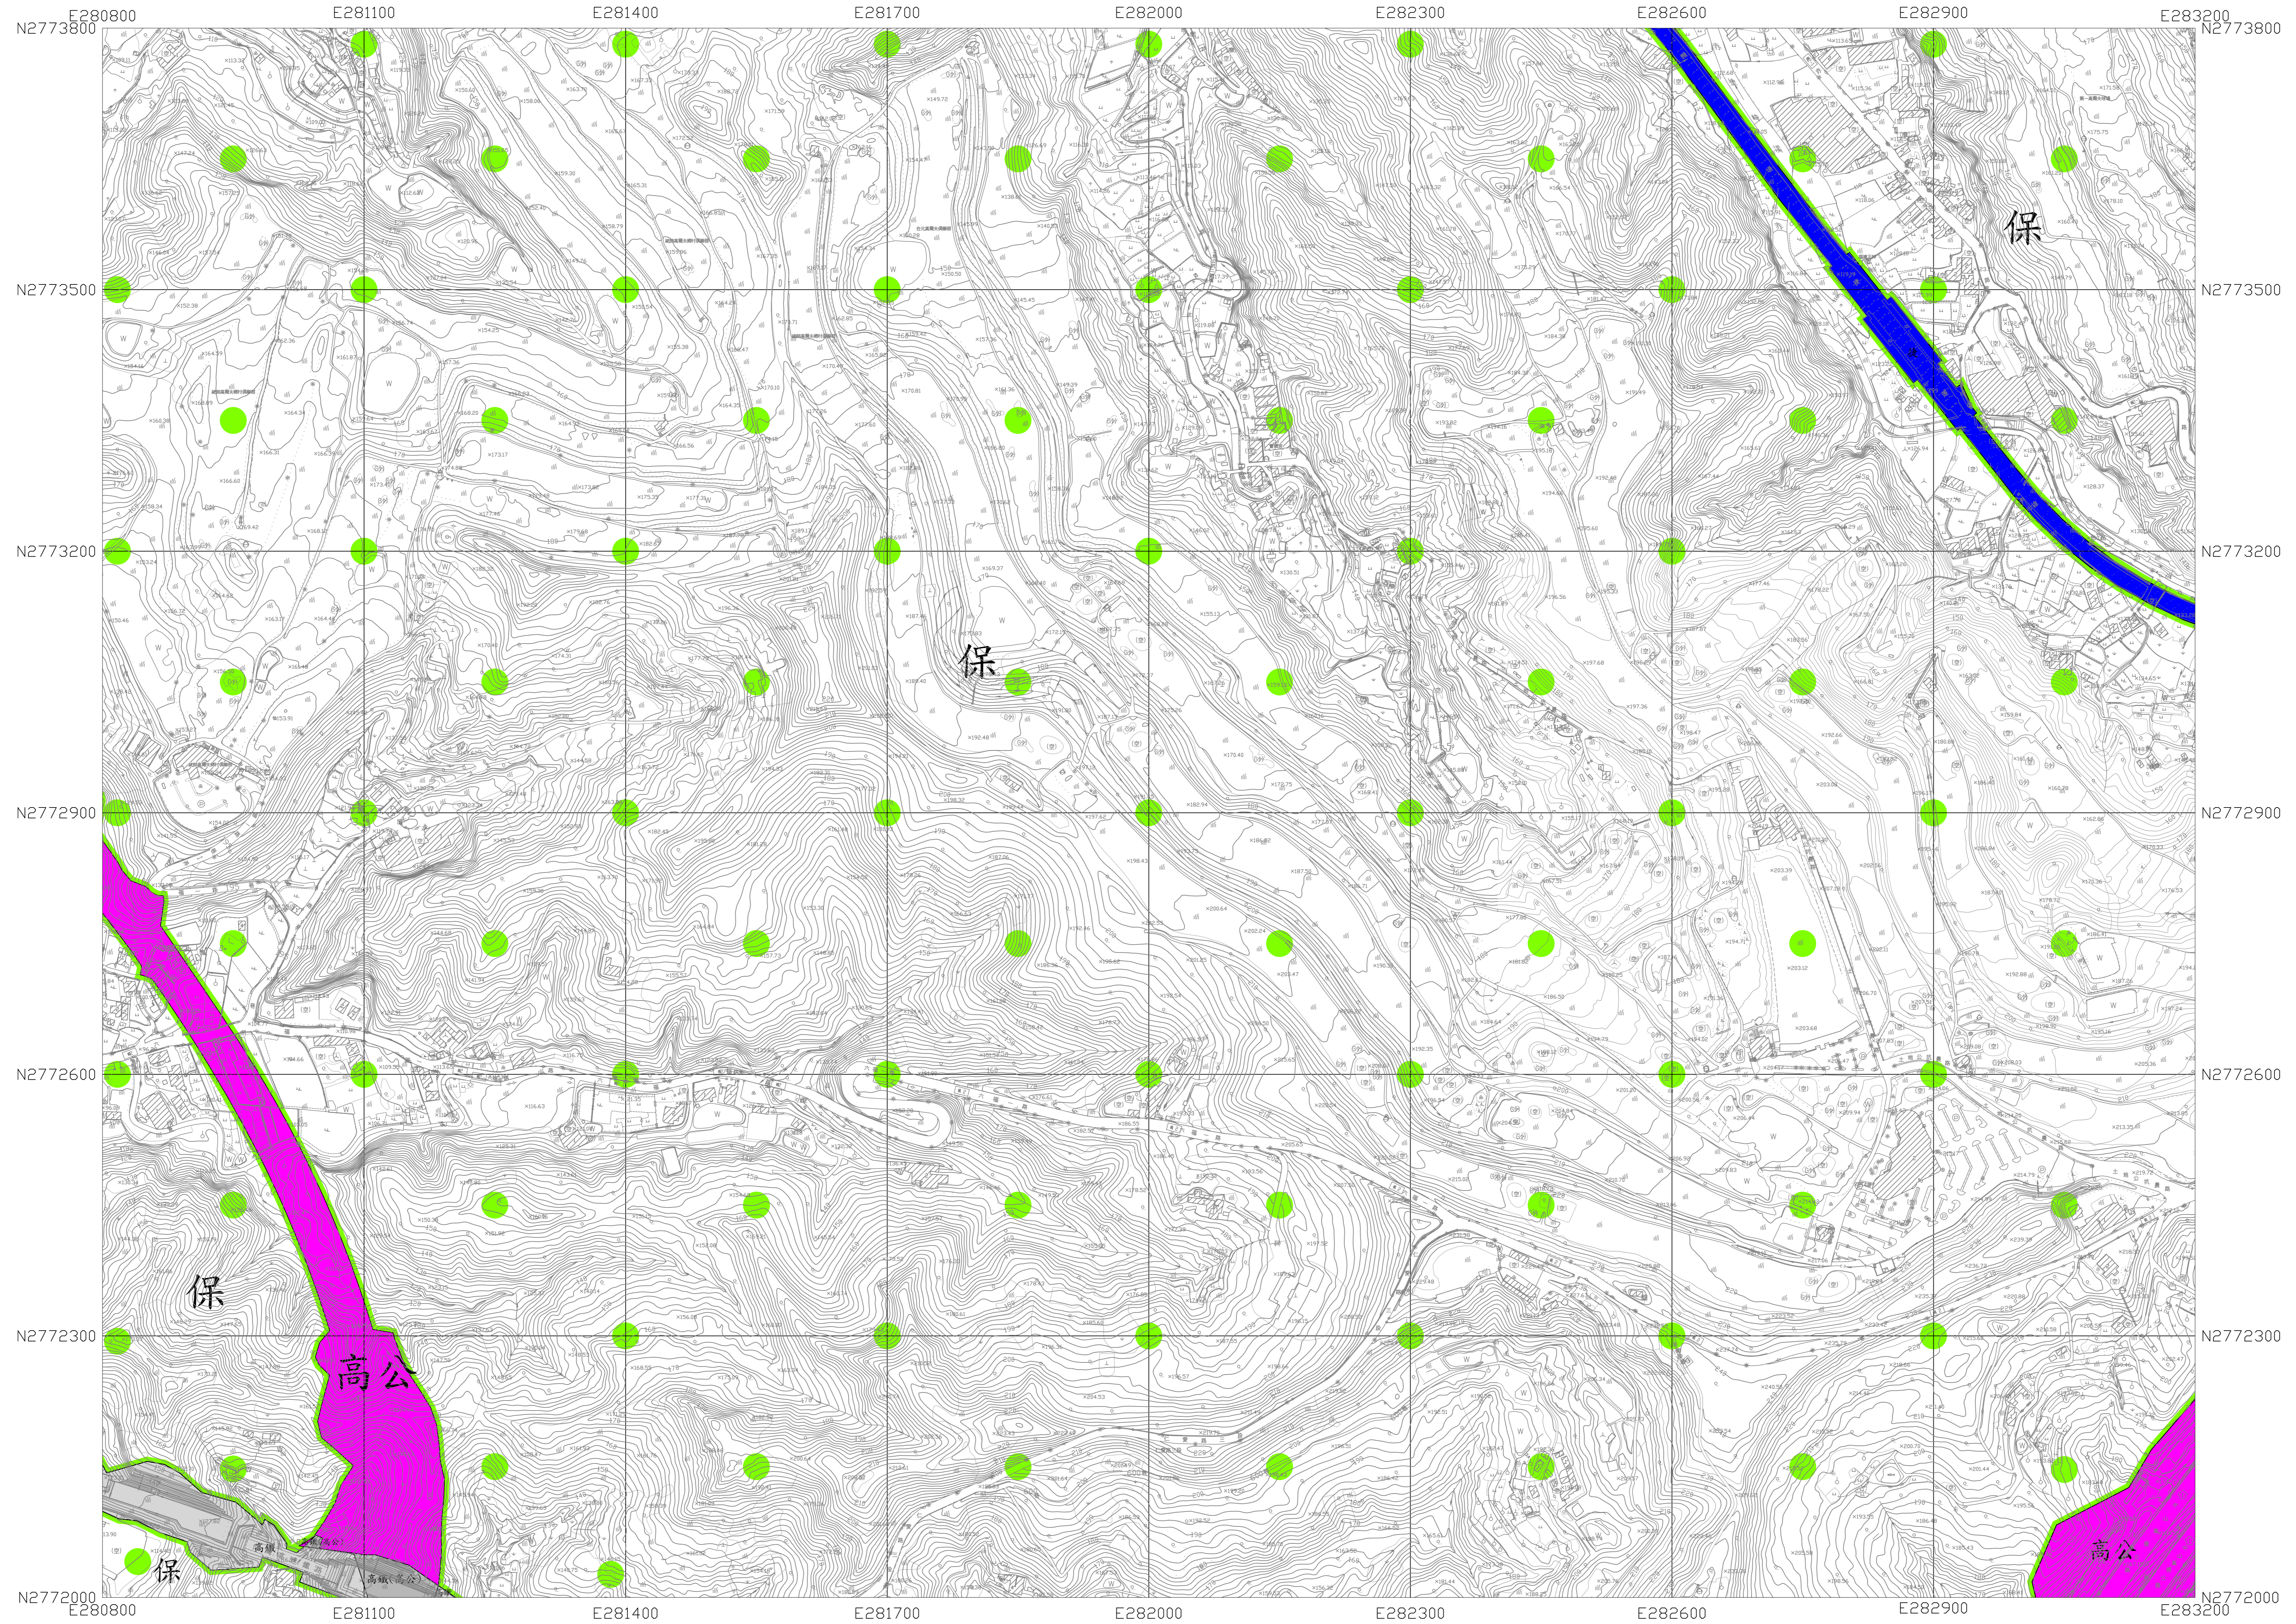

變更林口特定區計畫(第四次通盤檢討)(第三階段)圖

34	35	36
41	42	43
48	49	50

042
067

比例尺:1/3000

變更林口特定區計畫(第四次通盤檢討)(第三階段)圖

35	36	37
42	43	44
49	50	51

043
067

變更林口特定區計畫(第四次通盤檢討)(第三階段)圖

36	37	38
43	44	45
50	51	52

044
067

比例尺:1/3000

變更林口特定區計畫(第四次通盤檢討)(第三階段)圖

37	38	39
44	45	46
51	52	53

045
067

比例尺:1/3000