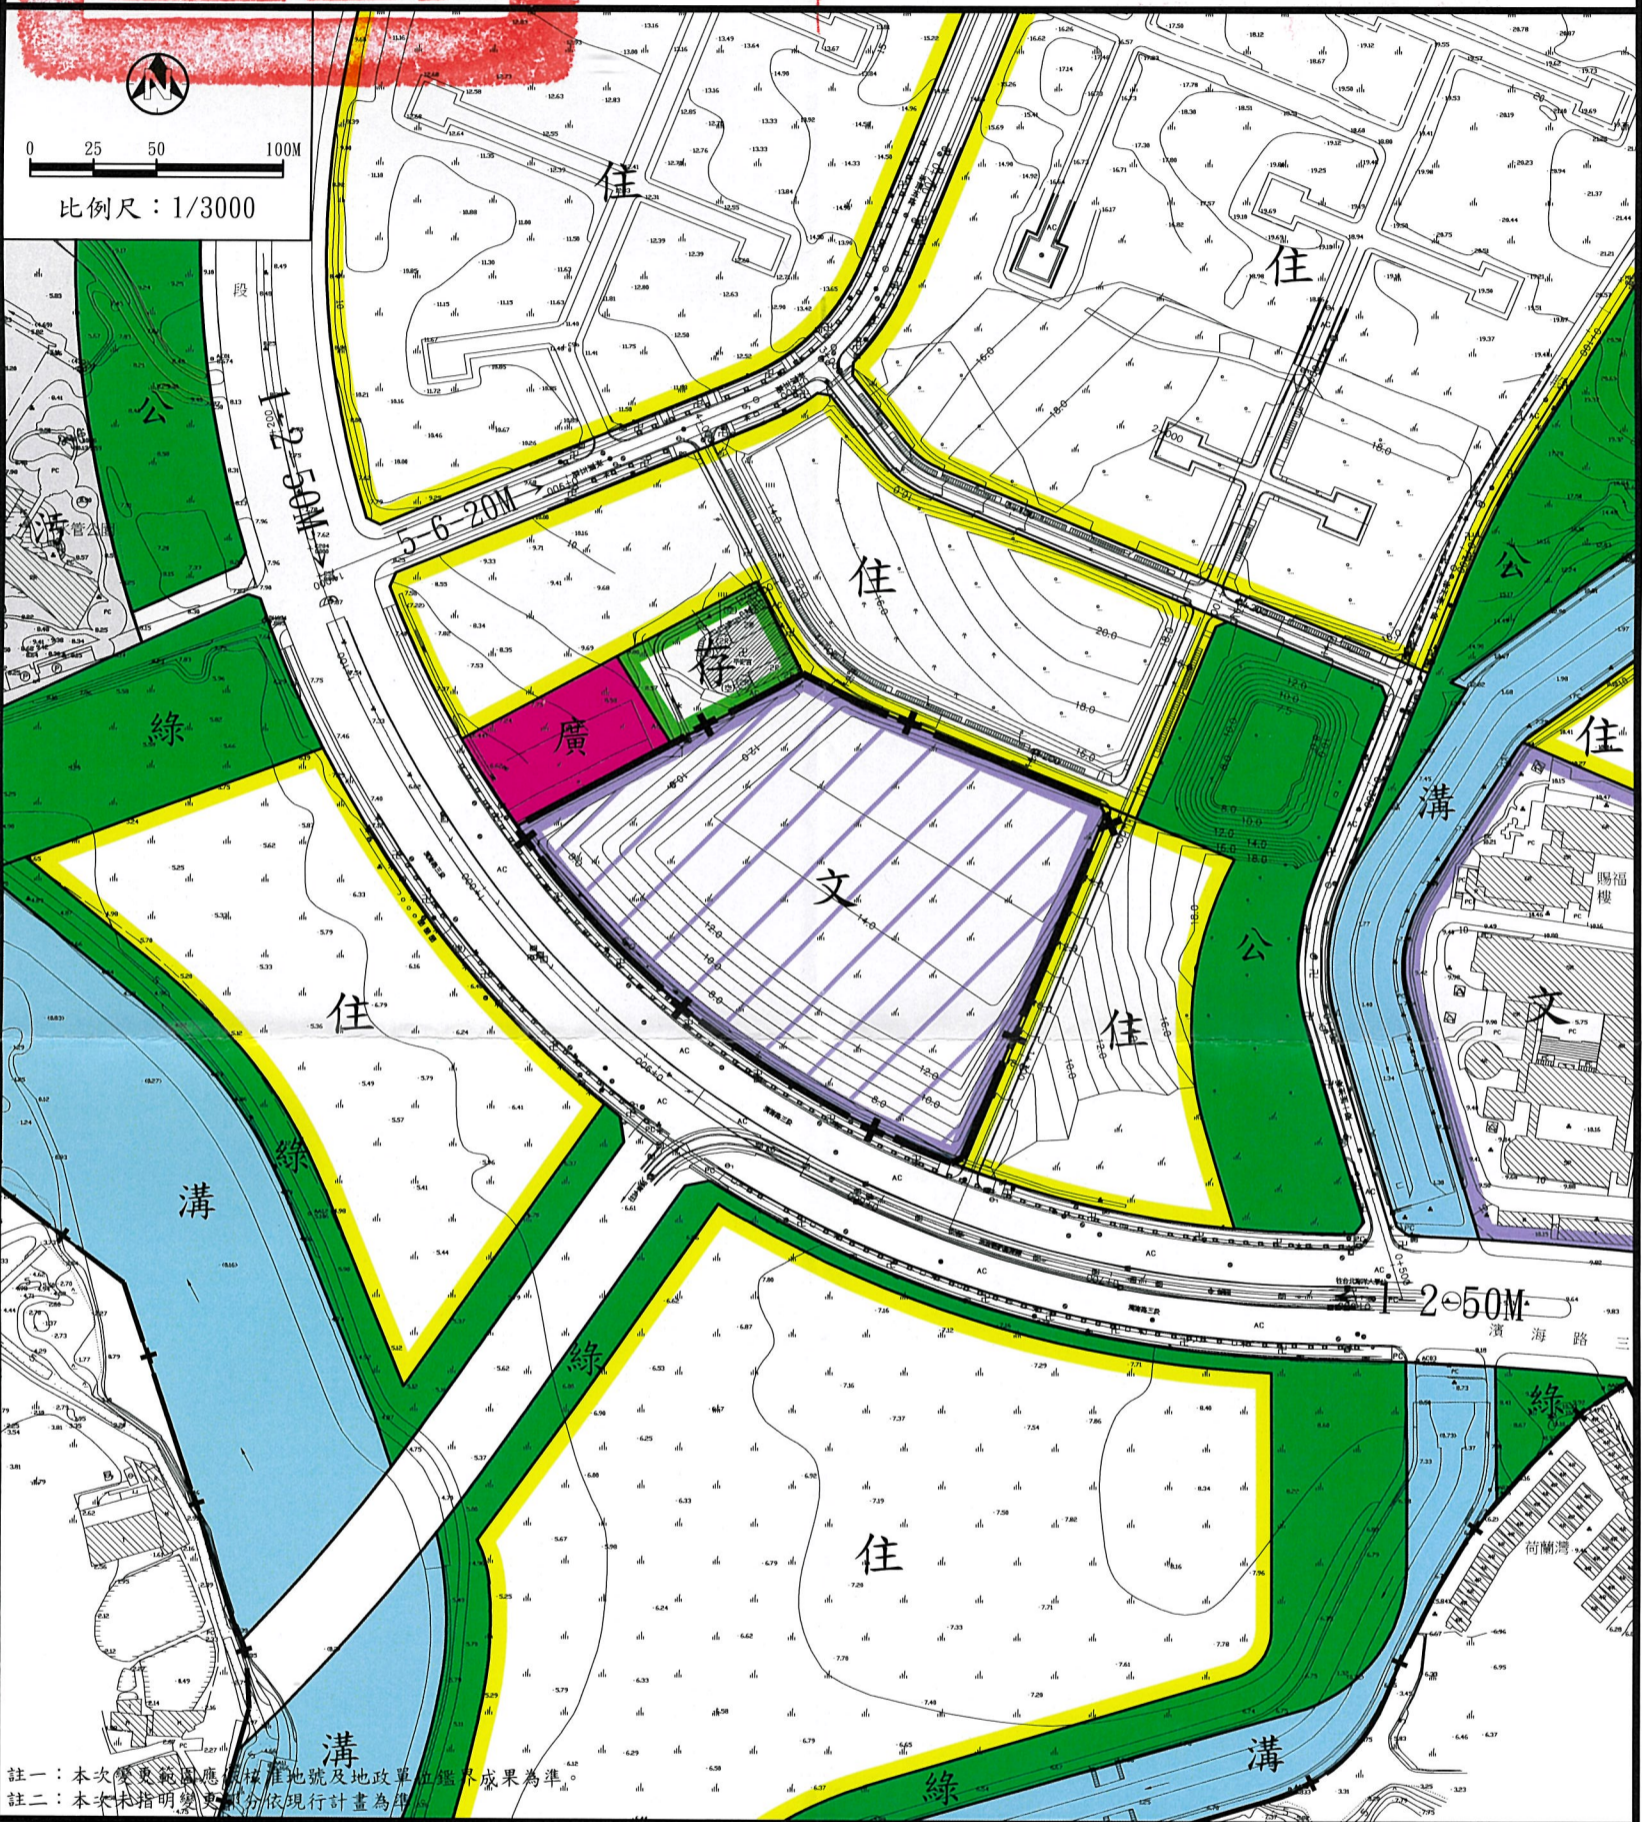

變更淡海新市鎮特定區主要計畫（文小用地（文小六）為文教區）（配合國立臺灣圖書館民主教育園區建設計畫）案計畫圖

圖例

- 住 住宅區
- 文 文教區
- 存 保存區
- 廣 廣場用地
- 公 公園用地
- 綠 綠地用地

變更圖例

- 溝 溝渠用地
- 污 污水處理廠用地
- 道 道路用地
- + - 都市計畫範圍線
- 文 變更文小用地為文教區
- + - 變更範圍線